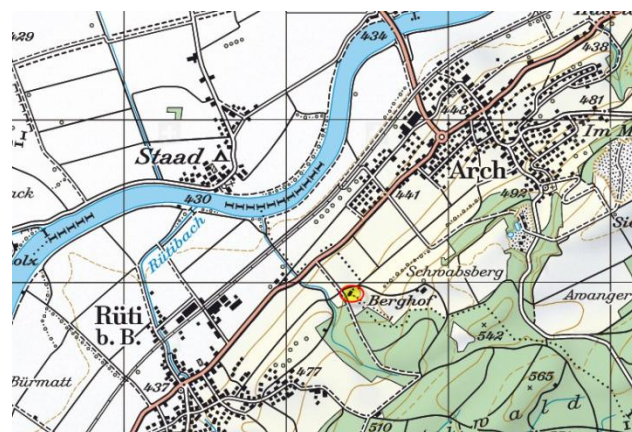

3. OL DTV/TV Arch

Sonntag, 30. April 2017

Veranstalter: DTV/TV Arch

Karte: Tüfelsburg-Nord (Massstab: 1:10'000 Stand: Juli 2016)

Bahnlegung/Kontrolle: Andreas Herzig / Sabine Herzig

Kategorien: blau (~2.5km Kinderwagen / Veloanhänger tauglich)
rot (~4km)
schwarz (~5.5km)
es kann Einzel, zu Zweit oder auch in Gruppen gestartet werden

Startgeld: Gratis: Mitglieder DTV/TV/Männerriege und Alle Jugendriege Arch inkl. deren Familie

CHF 5.00:
Alle Anderen

Besammlung: 10.30 Uhr beim
Schützenhaus
Rüti b./B.

Startzeiten
10.35 – 12.15 Uhr