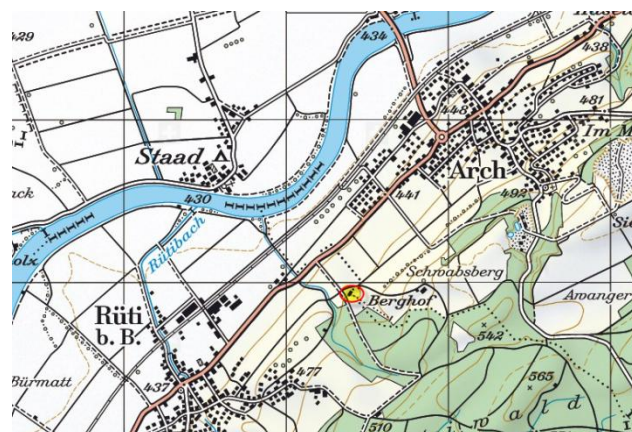

3. OL DTV/TV Arch

DTV/Arch
DAMENTURNVEREIN ARCH

Sonntag, 30. April 2017

Veranstalter: DTV/TV Arch

Karte: Tüfelsburg-Nord (Massstab: 1:10'000 Stand: Juli 2016)

Bahnlegung/Kontrolle: Andreas Herzig / Sabine Herzig

Kategorien: blau (~2.5km Kinderwagen / Veloanhänger tauglich)
rot (~4km)
schwarz (~5.5km)
es kann Einzel, zu Zweit oder auch in Gruppen gestartet werden

Startgeld: Gratis: Mitglieder DTV/TV/Männerriege und Alle Jugendriege Arch inkl. deren Familie

CHF 5.00:
Alle Anderen

Besammlung: 10.30 Uhr beim
Schützenhaus
Rüti b./B.

Startzeiten
10.35 – 12.15 Uhr