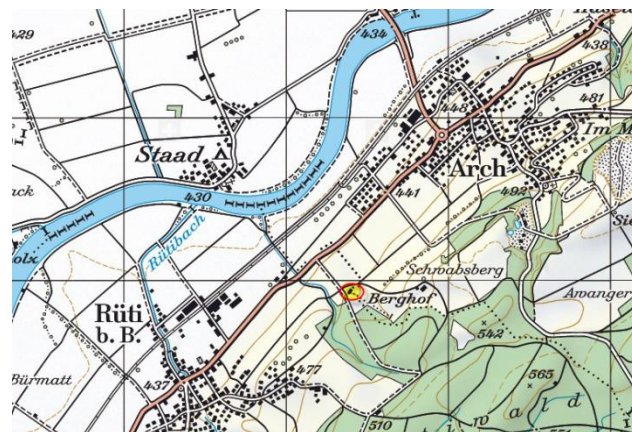

4. OL DTV/TV Arch

Sonntag, 22. April 2018

Veranstalter: DTV/TV Arch

Karte: Tüfelsburg-Nord (Massstab: 1:10'000 Stand: Juli 2017)

Bahnlegung/Kontrolle: Andreas Herzig / Sabine Herzig

Kategorien: blau (~2.5km Kinderwagen / Veloanhänger tauglich)
rot (~4km)
schwarz (~5.5km)
es kann Einzel, zu Zweit oder auch in Gruppen gestartet werden

Startgeld: Gratis: Mitglieder DTV/TV/Männerriege und
Alle Jugendriege Arch inkl. deren Familie

CHF 5.00:
Alle Anderen

Besammlung: 10.30 Uhr beim
Schützenhaus
Rüti b./B.

Startzeiten
10.45 – 12.15 Uhr